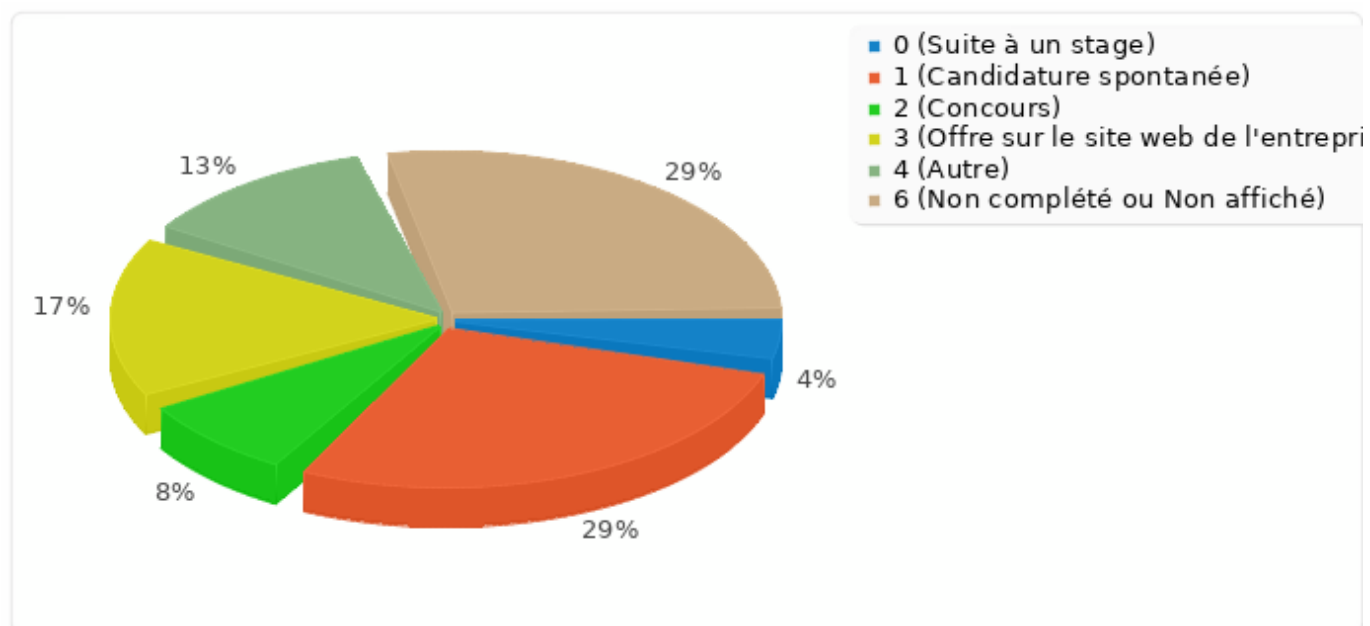

Résumé pour G01Q08

Comment avez-vous trouvé votre emploi actuel ?

Réponse	Décompte	Pourcentage
Suite à un stage (AO01)	1	4.17%
Candidature spontanée (AO05)	7	29.17%
Concours (AO04)	2	8.33%
Offre sur le site web de l'entreprise (AO03)	4	16.67%
Autre (AO02)	3	12.50%
Sans réponse	0	0.00%
Non complété ou Non affiché	7	29.17%

Résumé pour G01Q08

Comment avez-vous trouvé votre emploi actuel ?