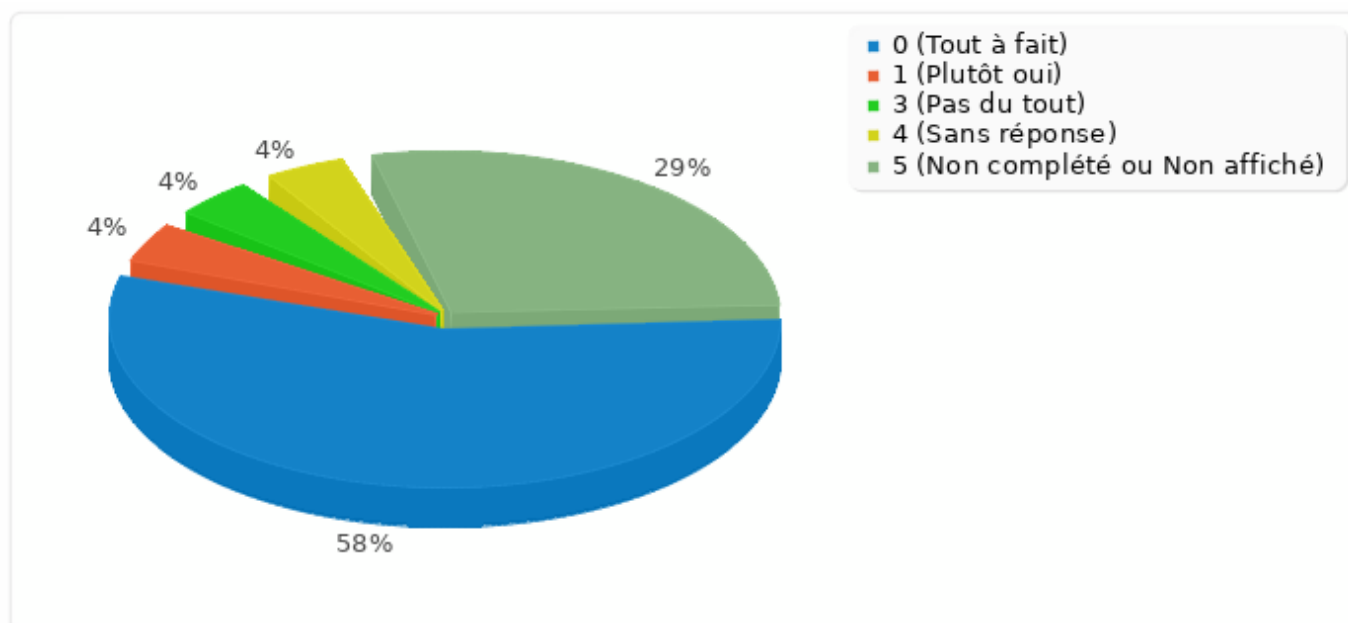

Résumé pour G01Q05

Diriez-vous que vous êtes satisfait(e) de vos missions dans cet emploi ?

Réponse	Décompte	Pourcentage
Tout à fait (AO01)	14	58.33%
Plutôt oui (AO04)	1	4.17%
Plutôt non (AO03)	0	0.00%
Pas du tout (AO02)	1	4.17%
Sans réponse	1	4.17%
Non complété ou Non affiché	7	29.17%

Résumé pour G01Q05

Diriez-vous que vous êtes satisfait(e) de vos missions dans cet emploi ?