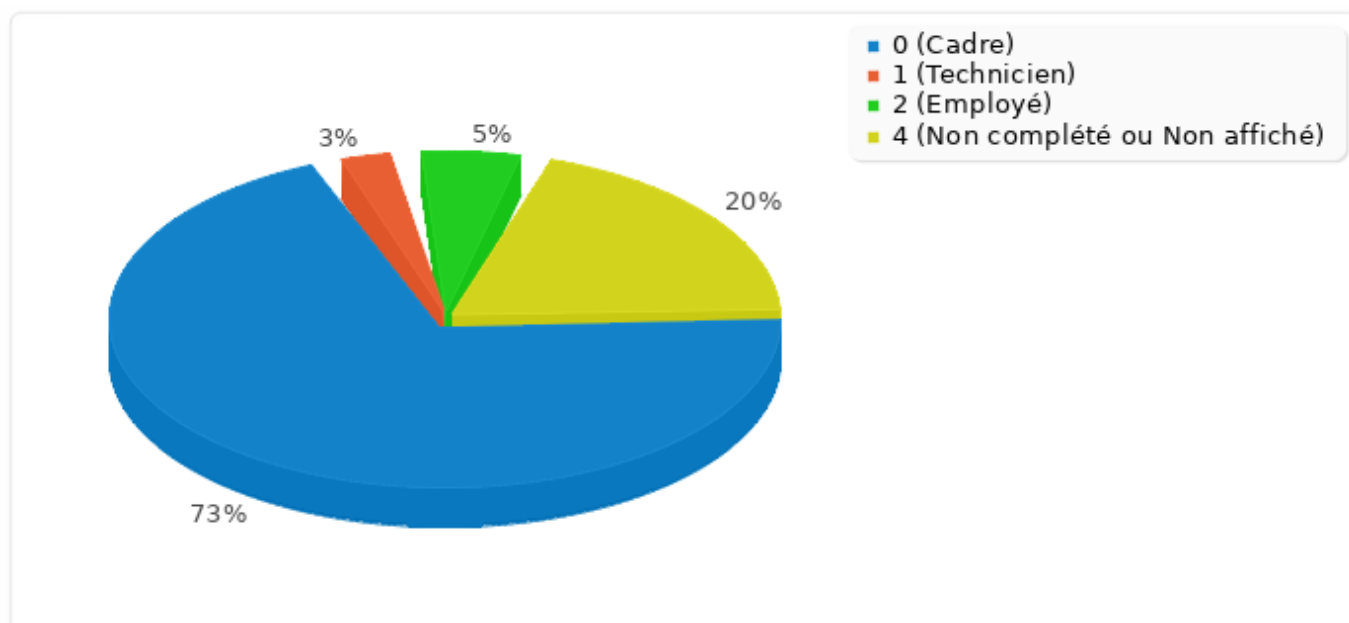

Résumé pour G01Q11

Quel est votre statut ?

Réponse	Décompte	Pourcentage
Cadre (AO01)	29	72.50%
Technicien (AO02)	1	2.50%
Employé (AO03)	2	5.00%
Sans réponse	0	0.00%
Non complété ou Non affiché	8	20.00%

Résumé pour G01Q11

Quel est votre statut ?