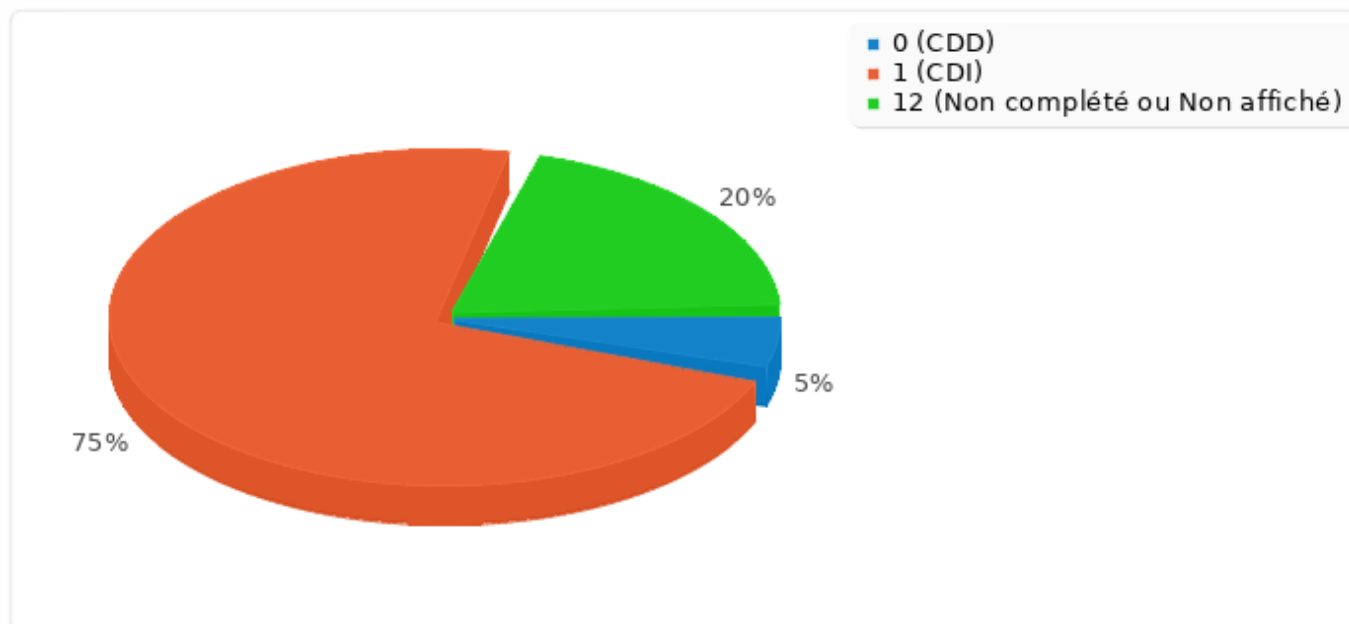

Résumé pour G01Q10

De quel type de contrat bénéficiez-vous ?

Réponse	Décompte	Pourcentage
CDD (AO01)	2	5.00%
CDI (AO04)	30	75.00%
Contrat spécifique au doctorat (AO02)	0	0.00%
Alternance (AO03)	0	0.00%
Vacataire (AO05)	0	0.00%
Emploi aidé (AO06)	0	0.00%
Fonctionnaire (AO07)	0	0.00%
Profession libérale (AO08)	0	0.00%
Indépendant (AO09)	0	0.00%
Chef d'entreprise (AO10)	0	0.00%
Autre (AO11)	0	0.00%
Sans réponse	0	0.00%
Non complété ou Non affiché	8	20.00%

Résumé pour G01Q10

De quel type de contrat bénéficiez-vous ?