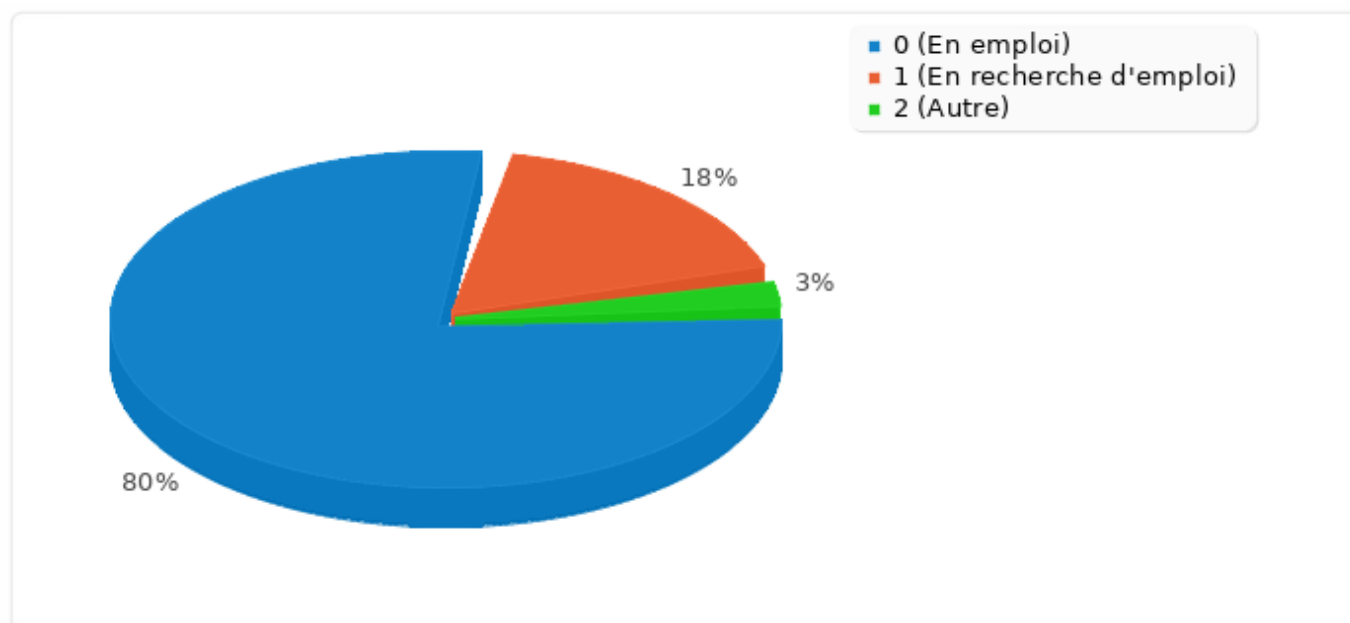

Résumé pour G01Q03

Quelle est votre situation professionnelle au 1er novembre 2025 ?

Réponse	Décompte	Pourcentage
En emploi (AO01)	32	80.00%
En recherche d'emploi (AO02)	7	17.50%
Autre (AO03)	1	2.50%
Sans réponse	0	0.00%
Non complété ou Non affiché	0	0.00%

Résumé pour G01Q03

Quelle est votre situation professionnelle au 1er novembre 2025 ?