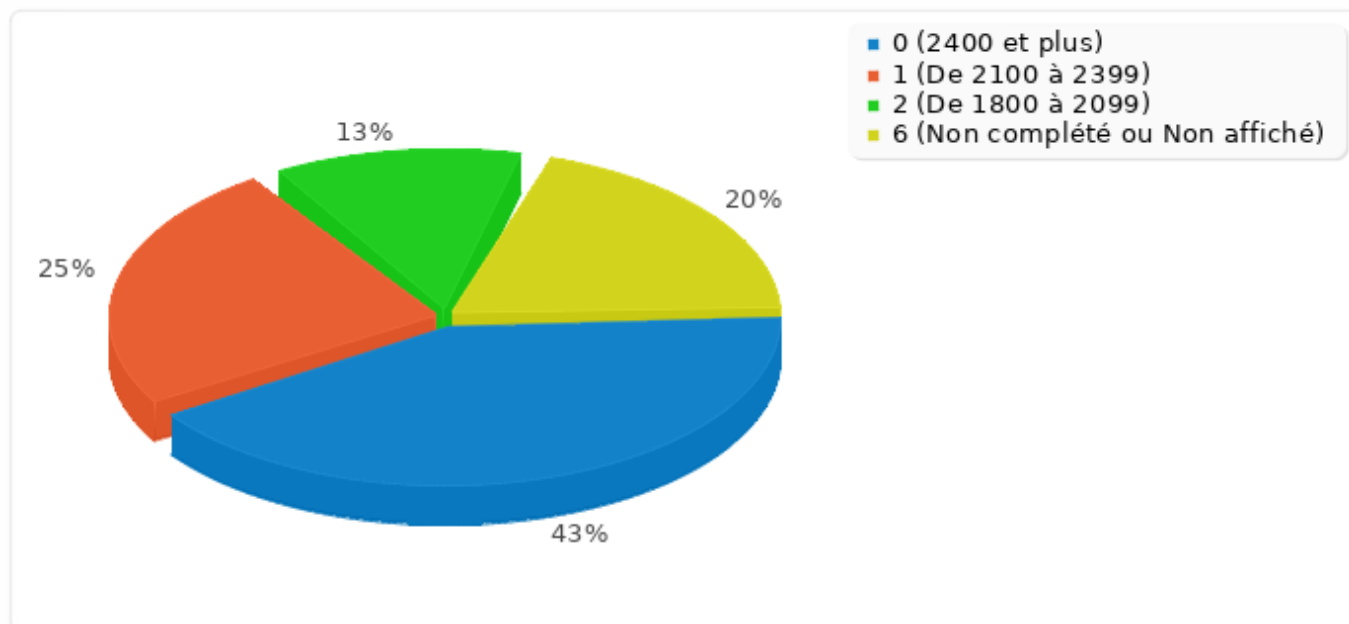

Résumé pour G01Q12

Quel est votre revenu net mensuel en euros (primes comprises) ?

Réponse	Décompte	Pourcentage
2400 et plus (AO01)	17	42.50%
De 2100 à 2399 (AO02)	10	25.00%
De 1800 à 2099 (AO03)	5	12.50%
De 1426 à 1799 (AO04)	0	0.00%
Moins de 1426 (AO05)	0	0.00%
Sans réponse	0	0.00%
Non complété ou Non affiché	8	20.00%

Résumé pour G01Q12

Quel est votre revenu net mensuel en euros (primes comprises) ?