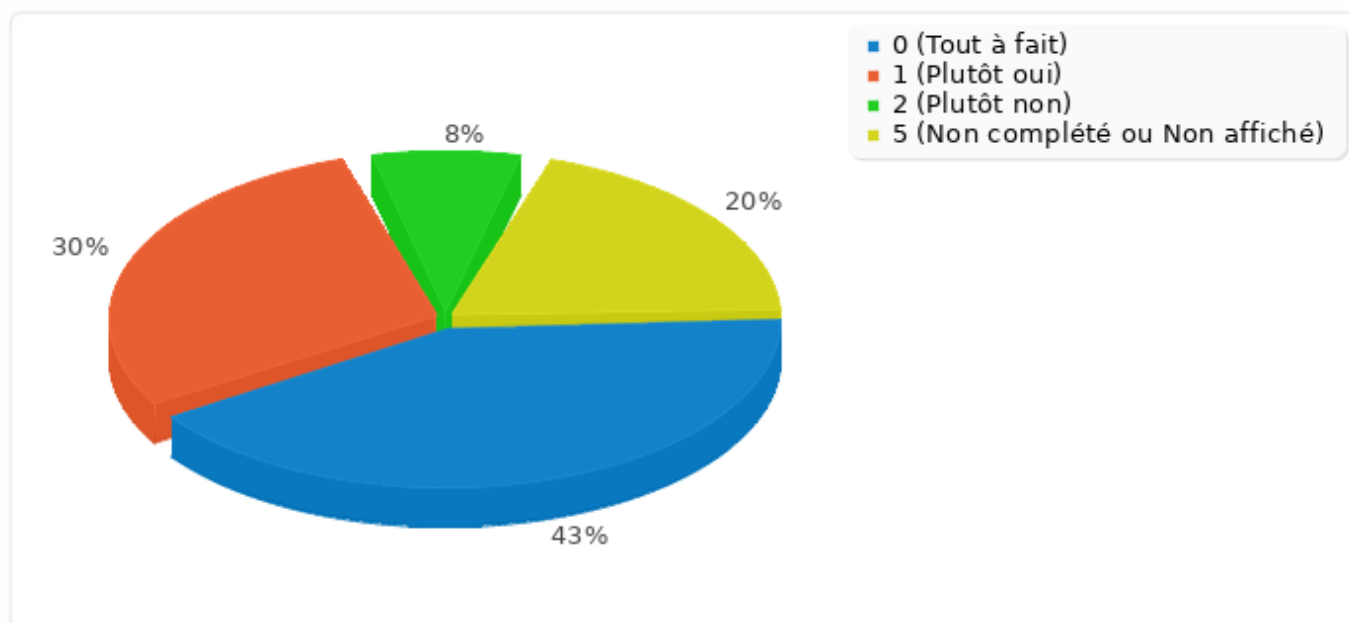

Résumé pour G01Q05

Diriez-vous que vous êtes satisfait(e) de vos missions dans cet emploi ?

Réponse	Décompte	Pourcentage
Tout à fait (AO01)	17	42.50%
Plutôt oui (AO04)	12	30.00%
Plutôt non (AO03)	3	7.50%
Pas du tout (AO02)	0	0.00%
Sans réponse	0	0.00%
Non complété ou Non affiché	8	20.00%

Résumé pour G01Q05

Diriez-vous que vous êtes satisfait(e) de vos missions dans cet emploi ?