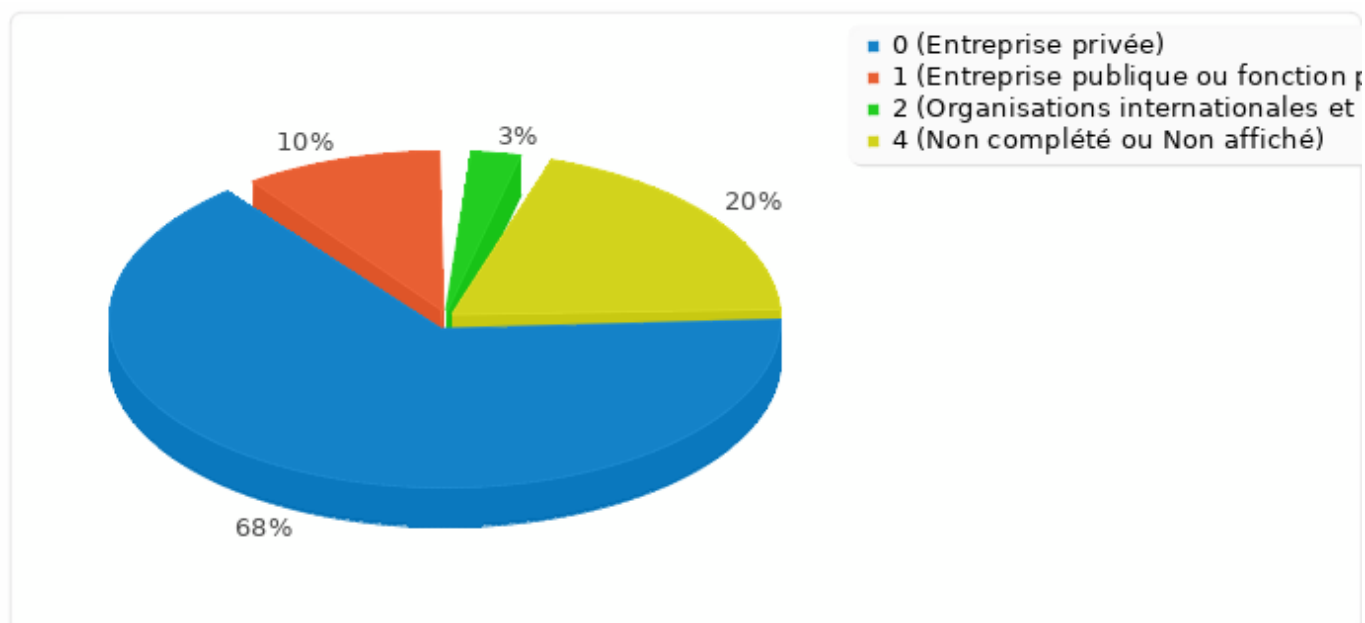

Résumé pour G01Q18

Dans quel type d'entreprise travaillez-vous ?

Réponse	Décompte	Pourcentage
Entreprise privée (AO01)	27	67.50%
Entreprise publique ou fonction publique (AO02)	4	10.00%
Organisations internationales et associations (AO03)	1	2.50%
Sans réponse	0	0.00%
Non complété ou Non affiché	8	20.00%

Résumé pour G01Q18

Dans quel type d'entreprise travaillez-vous ?