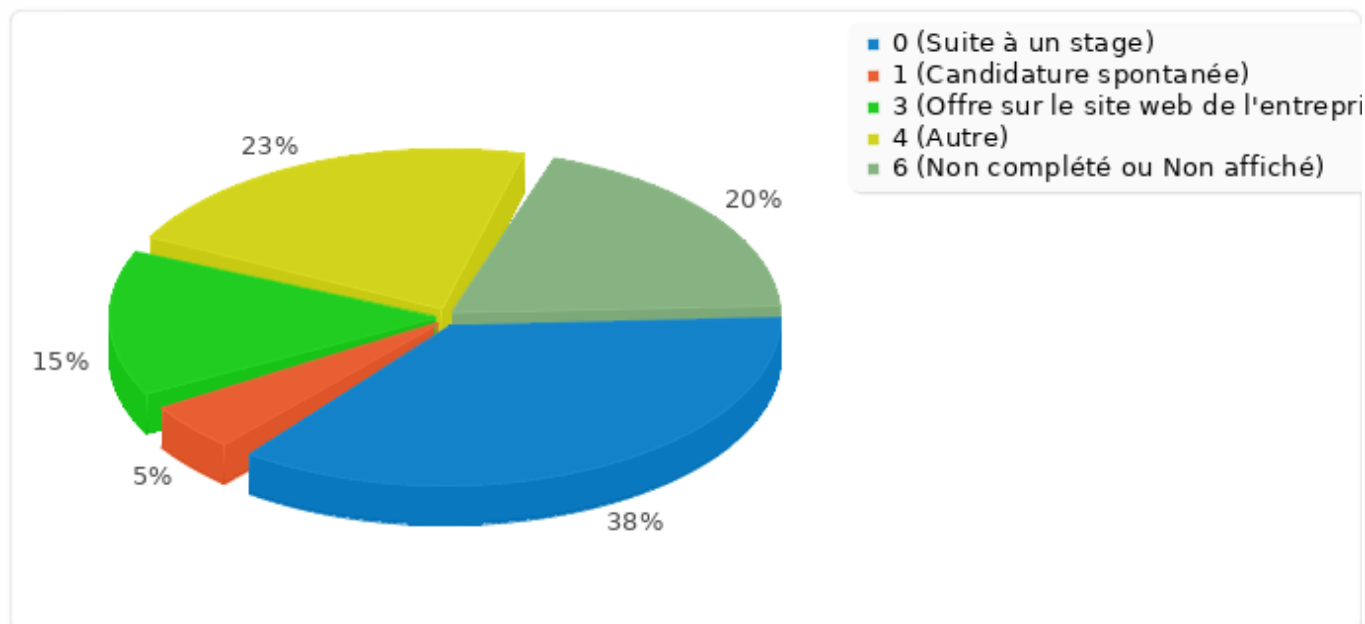

Résumé pour G01Q07

Votre emploi est-il en accord avec votre niveau de formation ?

Résumé pour G01Q08

Comment avez-vous trouvé votre emploi actuel ?

Réponse	Décompte	Pourcentage
Suite à un stage (AO01)	15	37.50%
Candidature spontanée (AO05)	2	5.00%
Concours (AO04)	0	0.00%
Offre sur le site web de l'entreprise (AO03)	6	15.00%
Autre (AO02)	9	22.50%
Sans réponse	0	0.00%
Non complété ou Non affiché	8	20.00%

Résumé pour G01Q08

Comment avez-vous trouvé votre emploi actuel ?

Résumé pour G01Q16

Précisez :

Réponse	Décompte	Pourcentage
Réponse	8	20.00%
Sans réponse	1	2.50%
Non complété ou Non affiché	31	77.50%

Identifiant (ID)	Réponse
75	Alternance
104	Suite à l'alternance
152	L'entreprise m'a contacté via linkedin
400	Offre envoyée à FranceTravail
489	LinkedIn
559	Suite à une ALTERNANCE
593	Cooptation
599	On est venu me démarcher sur LinkedIn avant que je cherche. (plusieurs entreprises)