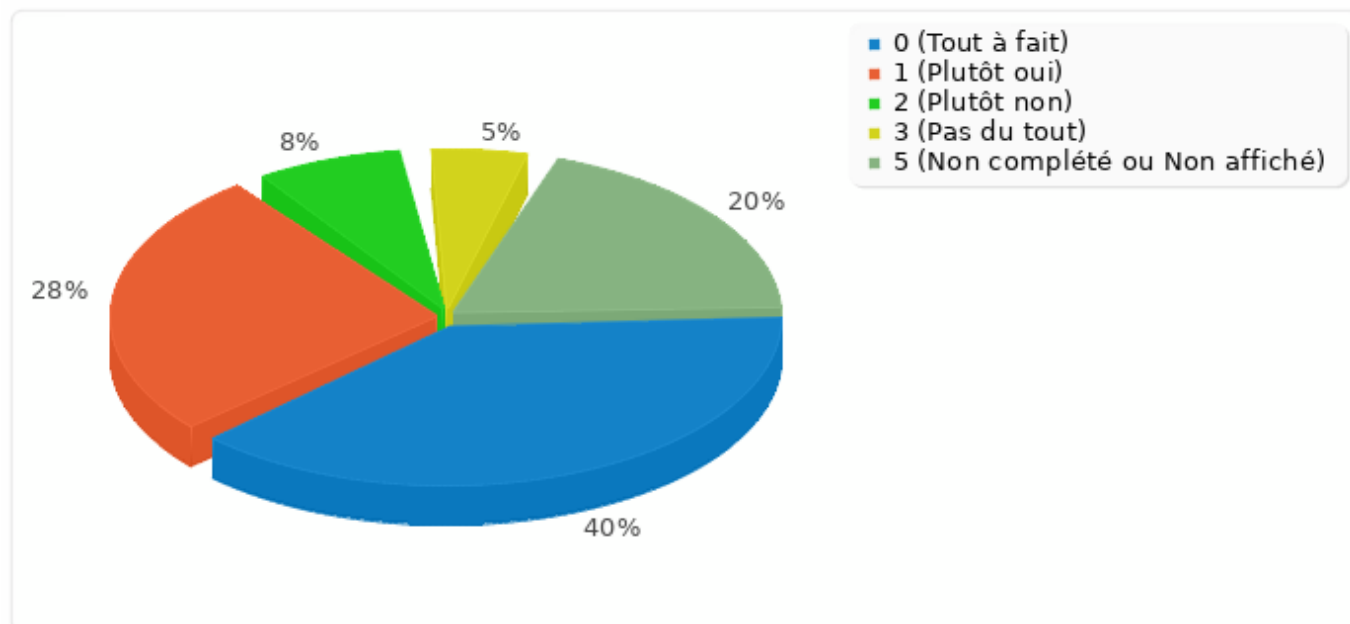

Résumé pour G01Q06

Votre emploi est-il en accord avec votre domaine de formation ?

Réponse	Décompte	Pourcentage
Tout à fait (AO01)	16	40.00%
Plutôt oui (AO04)	11	27.50%
Plutôt non (AO03)	3	7.50%
Pas du tout (AO02)	2	5.00%
Sans réponse	0	0.00%
Non complété ou Non affiché	8	20.00%

Résumé pour G01Q06

Votre emploi est-il en accord avec votre domaine de formation ?