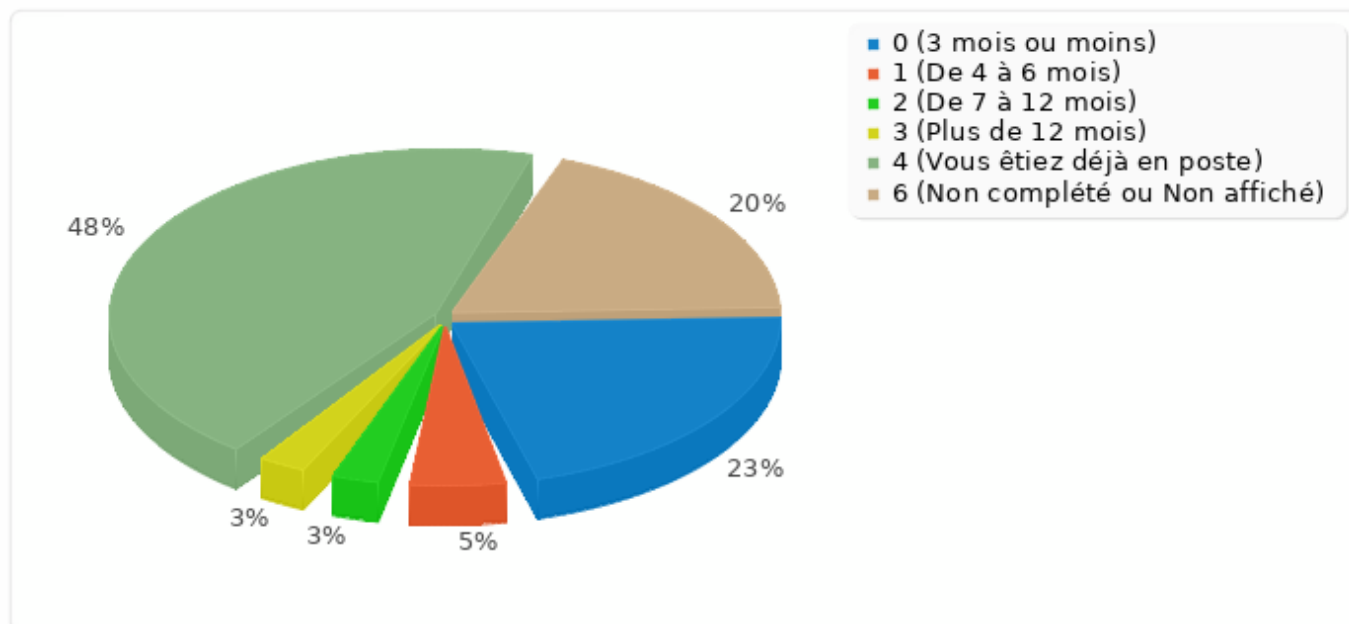

Résumé pour G01Q09

Combien de temps a duré votre recherche d'emploi ?

Réponse	Décompte	Pourcentage
3 mois ou moins (AO01)	9	22.50%
De 4 à 6 mois (AO05)	2	5.00%
De 7 à 12 mois (AO04)	1	2.50%
Plus de 12 mois (AO03)	1	2.50%
Vous étiez déjà en poste (AO02)	19	47.50%
Sans réponse	0	0.00%
Non complété ou Non affiché	8	20.00%

Résumé pour G01Q09

Combien de temps a duré votre recherche d'emploi ?