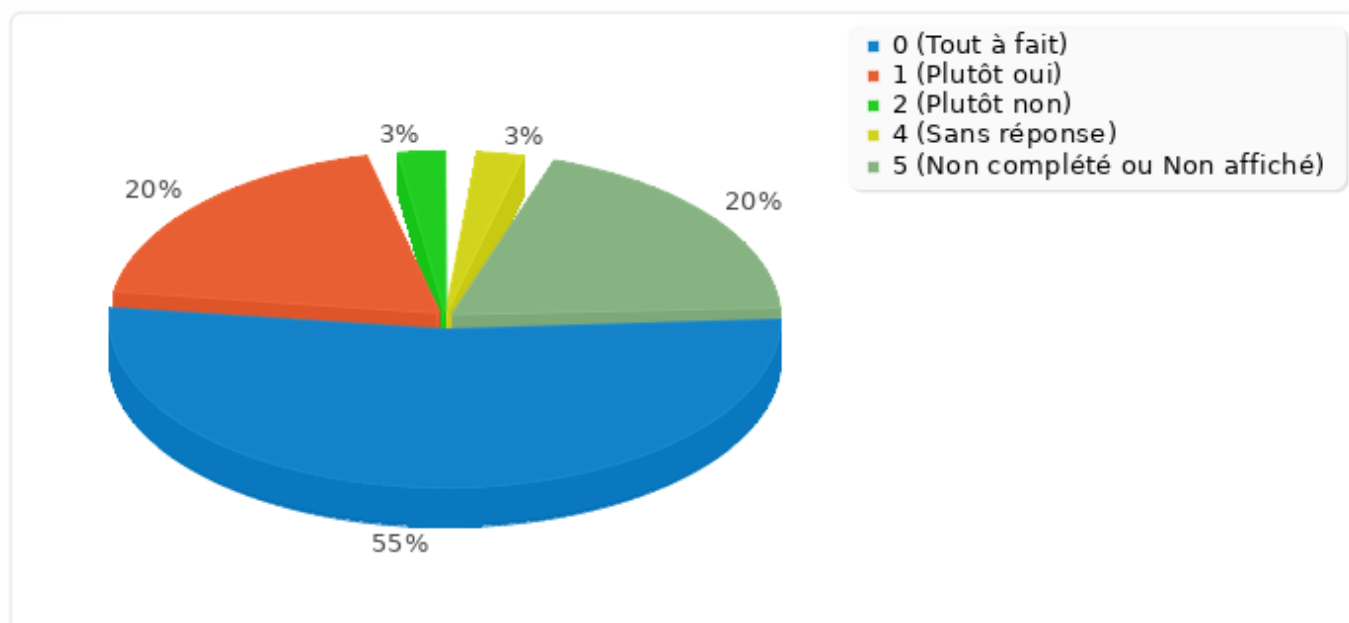

Résumé pour G01Q06

Votre emploi est-il en accord avec votre domaine de formation ?

Résumé pour G01Q07

Votre emploi est-il en accord avec votre niveau de formation ?

Réponse	Décompte	Pourcentage
Tout à fait (AO01)	22	55.00%
Plutôt oui (AO04)	8	20.00%
Plutôt non (AO03)	1	2.50%
Pas du tout (AO02)	0	0.00%
Sans réponse	1	2.50%
Non complété ou Non affiché	8	20.00%

Résumé pour G01Q07

Votre emploi est-il en accord avec votre niveau de formation ?

Résumé pour G01Q08

Comment avez-vous trouvé votre emploi actuel ?

Réponse	Décompte	Pourcentage
Suite à un stage (AO01)	15	37.50%
Candidature spontanée (AO05)	2	5.00%
Concours (AO04)	0	0.00%
Offre sur le site web de l'entreprise (AO03)	6	15.00%
Autre (AO02)	9	22.50%
Sans réponse	0	0.00%
Non complété ou Non affiché	8	20.00%