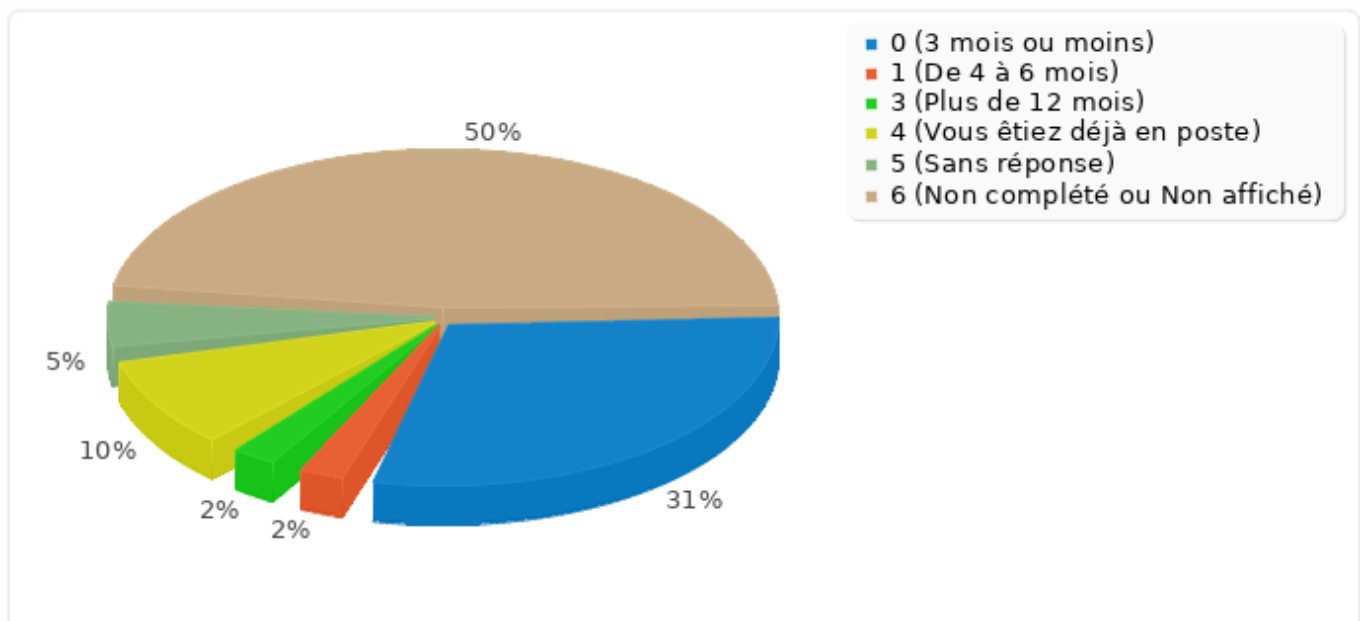

Résumé pour G01Q09

Combien de temps a duré votre recherche d'emploi ?

Réponse	Décompte	Pourcentage
3 mois ou moins (AO01)	13	30.95%
De 4 à 6 mois (AO05)	1	2.38%
De 7 à 12 mois (AO04)	0	0.00%
Plus de 12 mois (AO03)	1	2.38%
Vous étiez déjà en poste (AO02)	4	9.52%
Sans réponse	2	4.76%
Non complété ou Non affiché	21	50.00%

Résumé pour G01Q09

Combien de temps a duré votre recherche d'emploi ?