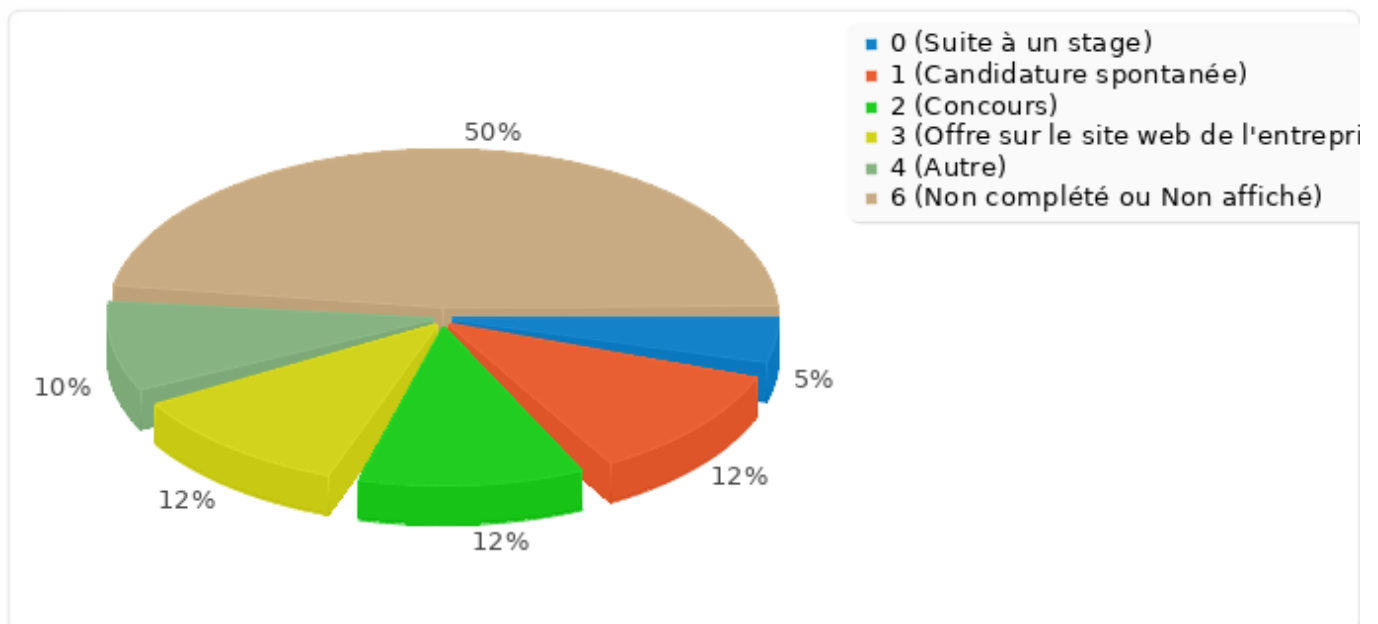

Résumé pour G01Q08

Comment avez-vous trouvé votre emploi actuel ?

Réponse	Décompte	Pourcentage
Suite à un stage (AO01)	2	4.76%
Candidature spontanée (AO05)	5	11.90%
Concours (AO04)	5	11.90%
Offre sur le site web de l'entreprise (AO03)	5	11.90%
Autre (AO02)	4	9.52%
Sans réponse	0	0.00%
Non complété ou Non affiché	21	50.00%

Résumé pour G01Q08

Comment avez-vous trouvé votre emploi actuel ?